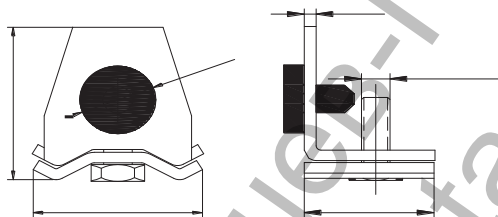

## Стопер Estebro® за плъзгачи се врати 36x35.5x26.7 мм, U-40

**Designation:** U-40 rail stopper

**Family:** Trolleys

**Material:** DD11 steel

**Finish:** Zinc-plated

**Description:** Component used to stop the door in a top rail U-30.

Продукт: [Стопер Estebro® за плъзгачи се врати 36x35.5x26.7 мм, U-40](#)

Категория: [Плъзгачи се врати](#)

Бранд: [Estebro®](#)

Категория бранд: [Стопер Estebro®](#)